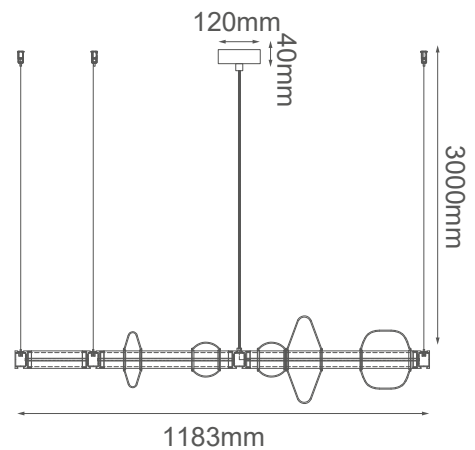

MODELO Q10582-GD - LED 15W

Descripción:

Watts: 15W

Flujo luminoso: 1200lm

Temperatura de color: WW 3000K

CRI > 80

Voltaje: 127V

Atenuable: No

Material: Hierro + Cristal

***Cable de 3m**

Opciones Disponibles:

Q10582-GD - Oro