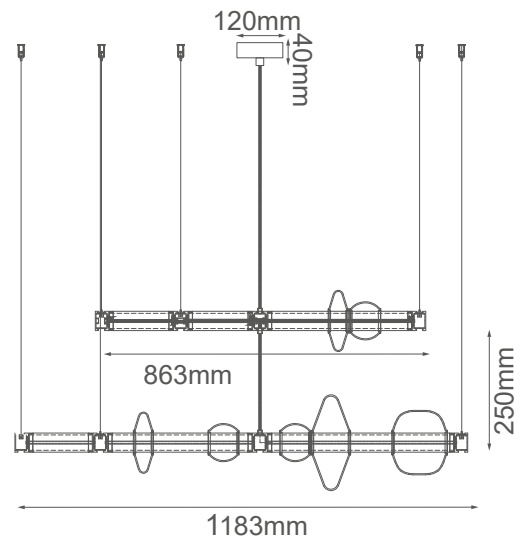

MODELO Q10583-GD - LED 28W

### Descripción:

**Watts:** 28W

**Flujo luminoso:** 2240lm

**Temperatura de color:** WW 3000K

**CRI > 80**

**Voltaje:** 127V

**Atenuable:** No

**Material:** Hierro + Cristal

**\*Cable de 3m**