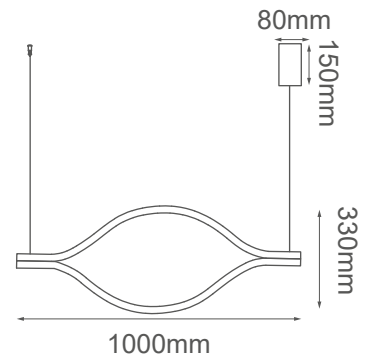

MODELO Q10681-BG - LED 19W

### Descripción:

**Watts:** 19W

**Flujo luminoso:** 1520lm

**Temperatura de color:** WW 3000K

**CRI >80**

**Voltaje:** 127V

**Atenuable:** No

**Material:** Aluminio + Acrílico

**\*Cable de 3m**