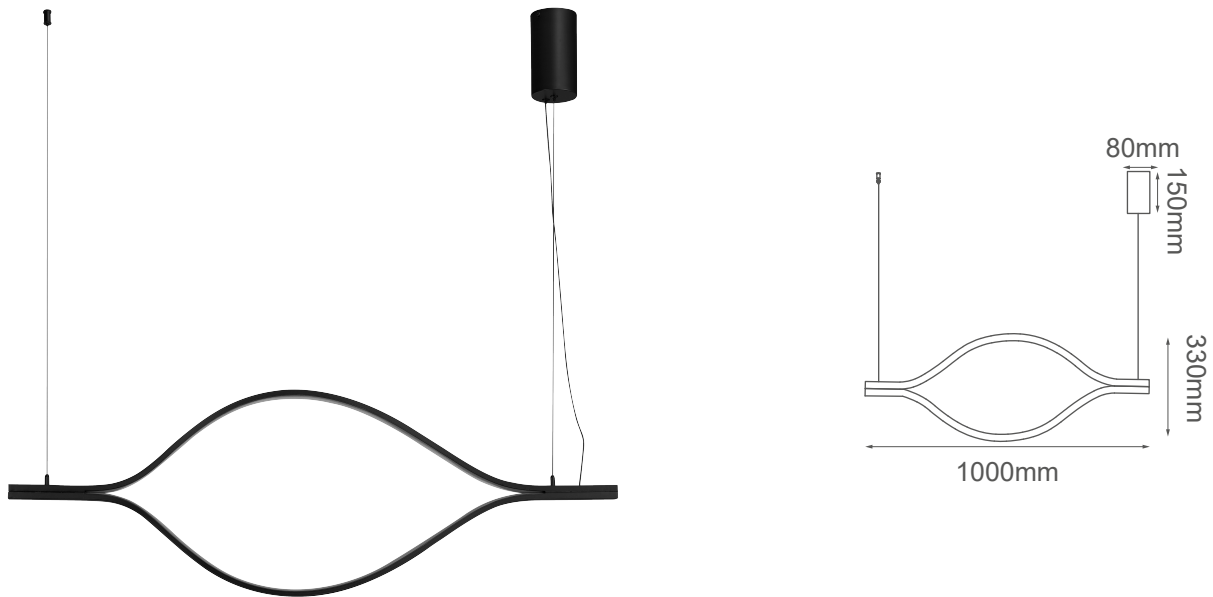

MODELO Q10681-BK - LED 19W

### Descripción:

**Watts:** 19W

**Flujo luminoso:** 1520lm

**Temperatura de color:** WW 3000K

**CRI >80**

**Voltaje:** 127V

**Atenuable:** No

**Material:** Aluminio + Acrílico

**\*Cable de 3m**