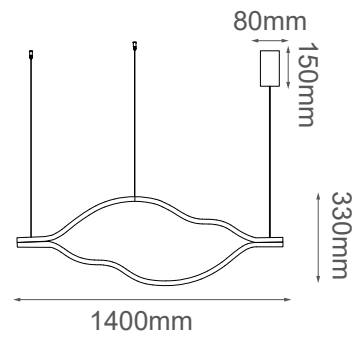

MODELO Q10682-BG - LED 24W

Descripción:

Watts: 24W

Flujo luminoso: 1920lm

Temperatura de color: WW 3000K

CRI >80

Voltaje: 127V

Atenuable: No

Material: Aluminio + Acrílico

***Cable de 3m**

Opciones Disponibles:

Q10682-BG - Oro Cepillado

Q10682-BK - Negro