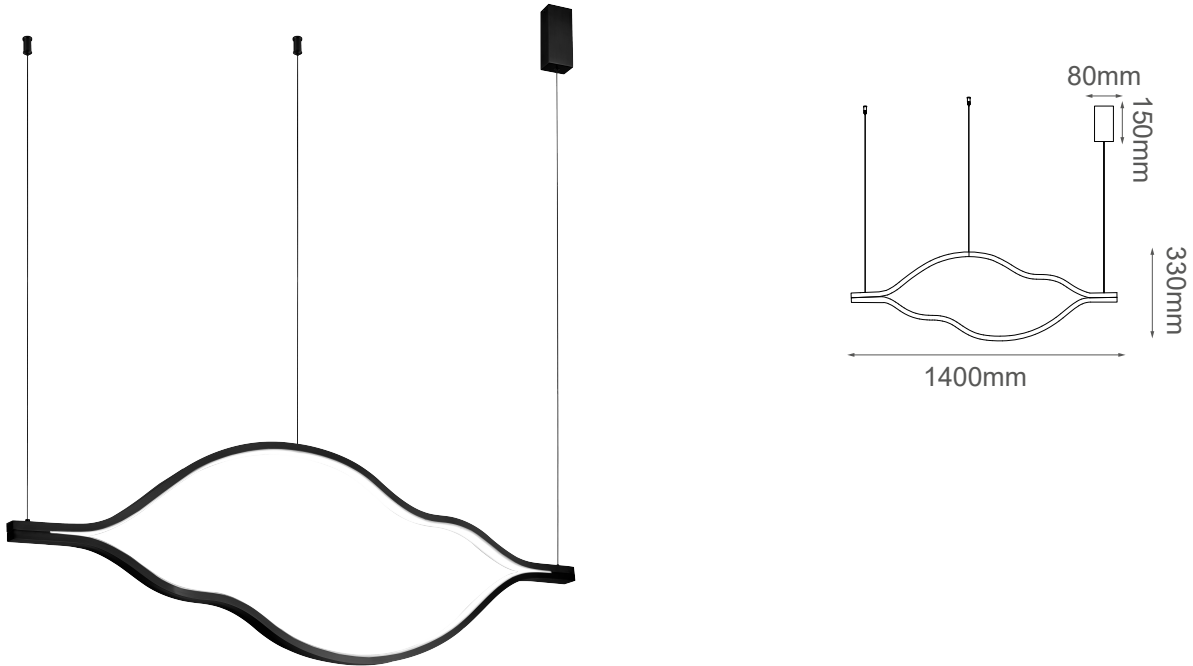

MODELO Q10682-BK - LED 24W

Descripción:

Watts: 24W

Flujo luminoso: 1920lm

Temperatura de color: WW 3000K

CRI >80

Voltaje: 127V

Atenuable: No

Material: Aluminio + Acrílico

***Cable de 3m**

Opciones Disponibles:

Q10682-BK - Negro

Q10682-BG - Oro Cepillado