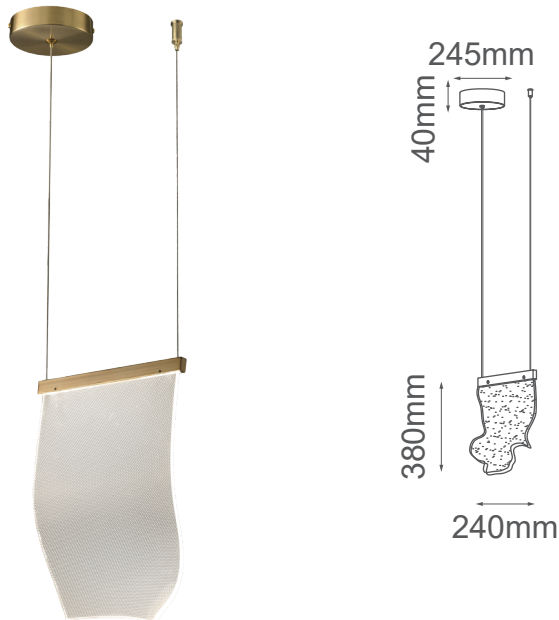

MODELO Q10921-BG - LED 5W

Descripción:

Watts: 5W

Flujo luminoso: 400lm

Temperatura de Color: WW 3000K (Luz Cálida)

Voltaje: 90-130V

Base: LEDs integrados

Acabado: Oro Cepillado

Material: Metal + Acrílico

***Cable de 3m**

Caja: L46*W28*H37cm

Opciones Disponibles:

Q10921-BG - Oro Cepillado

Q10921-CH - Cromo