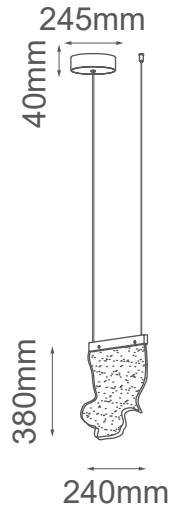

MODELO Q10921-CH - LED 5W

Descripción:

Watts: 5W

Flujo luminoso: 400lm

Temperatura de Color: WW 3000K (Luz Cálida)

Voltaje: 90-130V

Base: LEDs integrados

Acabado: Cromo

Material: Metal + Acrílico

***Cable de 3m**

Caja: L46*W28*H37cm

Opciones Disponibles:

Q10921-BG - Oro cepillado

Q10921-CH - Cromo