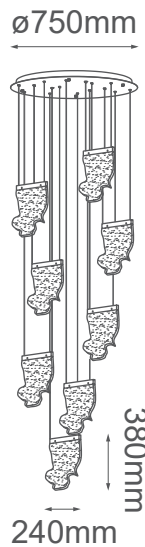

MODELO Q10928-BG - LED 40W

### Descripción:

**Watts:** 40W

**Flujo luminoso:** 3200lm

**Temperatura de Color:** WW 3000K (Luz Cálida)

**Voltaje:** 90-130V

**Base:** LEDs integrados

**Acabado:** Oro Cepillado

**Material:** Metal + Acrílico

**\*Cable de 3m**