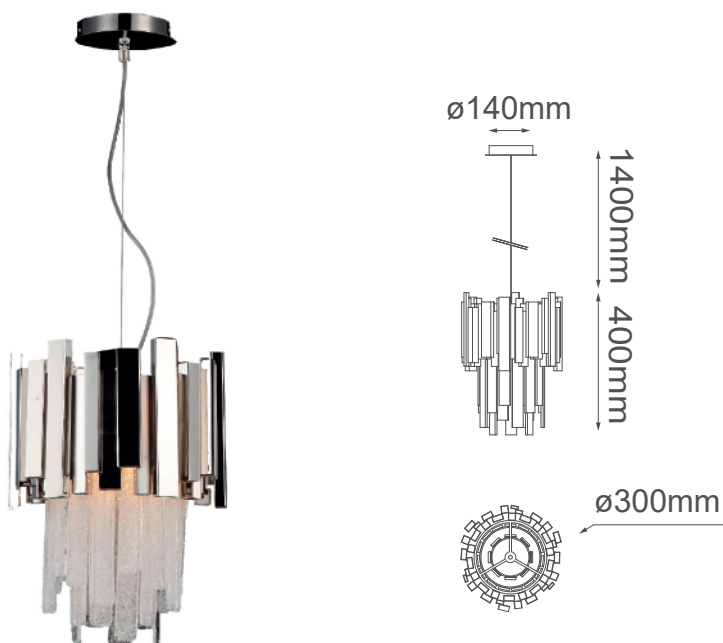

MODELO Q11604-NI - 1 LUZ

Descripción:

Soquet: E26

Voltaje: 90-130V

No. de focos: 1

Focos incluidos: No

Acabado: Níquel

Material: Metal + Cristal

Atenuable: Sí

***Cable 3m**

Opciones Disponibles:

Q11604-GD - Oro viejo

Q11604-NI - Níquel