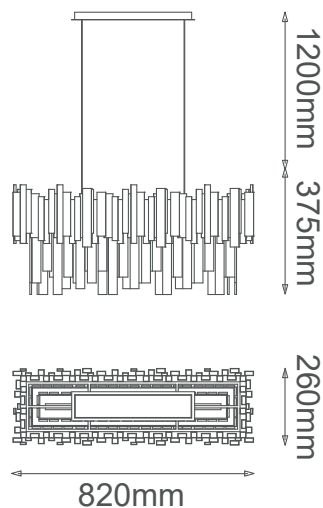

MODELO Q11607-GD - 4 LUCES

### Descripción:

**Soquet:** E26

**Voltaje:** 90-130V

**No. de focos:** 4

**Focos incluidos:** No

**Atenuable:** Sí

**Acabado:** Oro Viejo

**Material:** Metal y Cristal

**\*Cable de 3m**