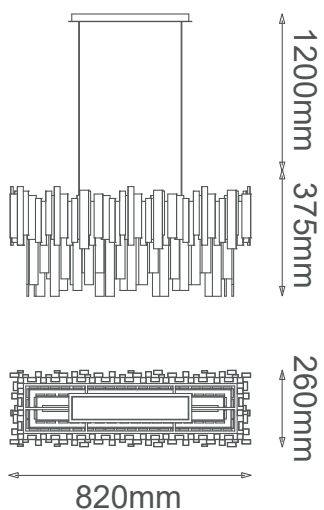

MODELO Q11607-NI - 4 LUCES

Descripción:

Soquet: E26

Voltaje: 90-130V

No. de focos: 4

Focos incluidos: No

Atenuable: Sí

Acabado: Níquel

Material: Metal y Cristal

***Cable de 3m**

Opciones Disponibles:

Q11607-GD - Oro viejo

Q11607-NI - Níquel