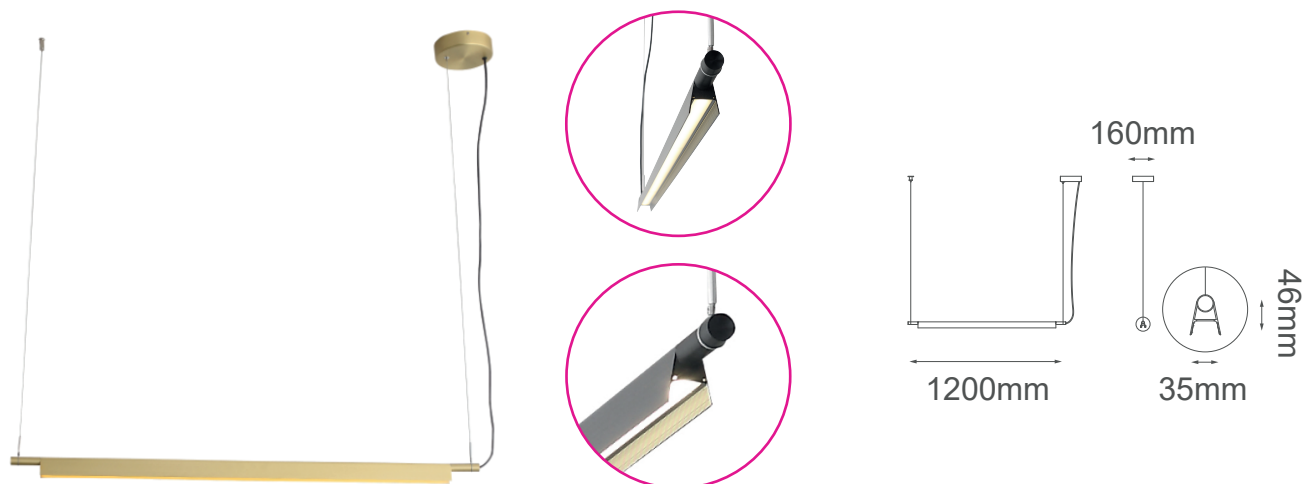

MODELO Q1200-GD - LED 25W

Descripción:

Watts: 25W

Flujo Luminoso: 2000lm

Temperatura de color: NW 4000K (Luz Neutra)

Voltaje: 90-130V

No. de focos: 1 LED

Focos incluidos: Si

Atenuable: No

Acabado: Oro

Material: Metal

***Cable de 3m**

Opciones Disponibles:

Q1200-GD - Oro

Q1200-GNB - Negro Revolver