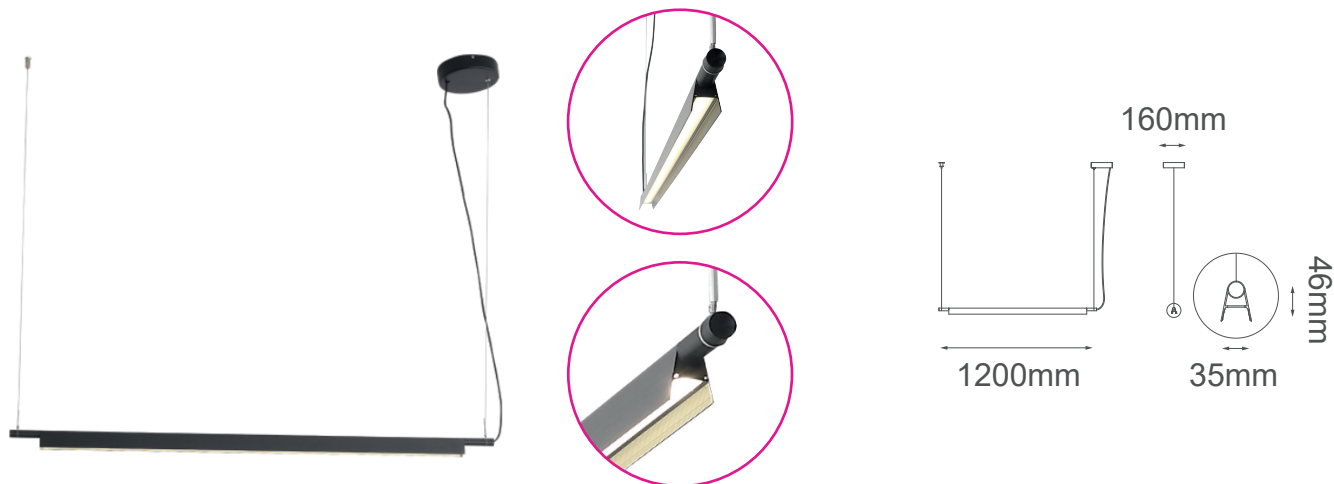

MODELO Q1200-GNB - LED 25W

### Descripción:

**Watts:** 25W  
**Flujo Luminoso:** 2000lm  
**Temperatura de color:** NW 4000K (Luz Neutra)  
**Voltaje:** 90-130V  
**No. de focos:** 1 LED  
**Focos incluidos:** Si  
**Atenuable:** No  
**Acabado:** Negro Revolver  
**Material:** Metal  
**\*Cable de 3m**

### Opciones Disponibles:

Q1200-GD - Oro  
Q1200-GNB - Negro Revolver