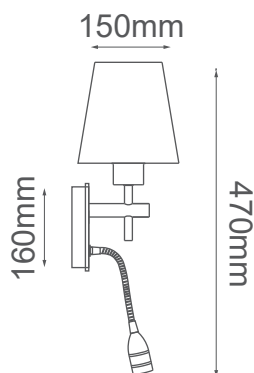

MODELO Q13102-CH/WT - 2 LUCES

Descripción:

Watts: 40W

Flujo luminoso: 240lm

Voltaje: 90-130V

No. de focos: 1 luz + 1 LED 3W

Base: E26

Focos incluidos: No

LED 3W integrado.

Acabado: Cromo y Pantalla Blanca

Material: Aluminio y Tela

Opciones Disponibles:

Q13102-CH/WT - Cromo y Pantalla Blanca