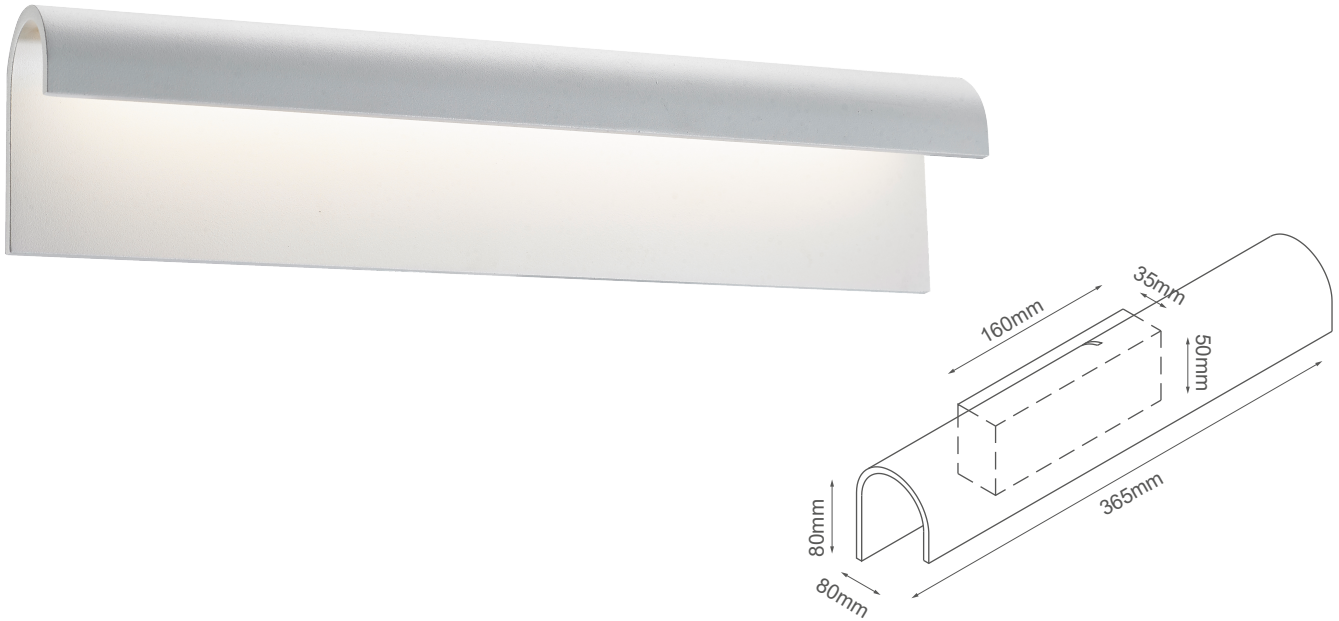

MODELO Q13276-WH - LED 12W

Descripción:

Watts: 12W

Flujo luminoso: 1110lm

Temperatura de color: 3000K

CRI >80

Atenuable: No

Voltaje: 100-270V

Material: Hierro + Aluminio + Acrílico

Acabado: Blanco

IP44

Opciones Disponibles:

Q13276-WH - Blanco