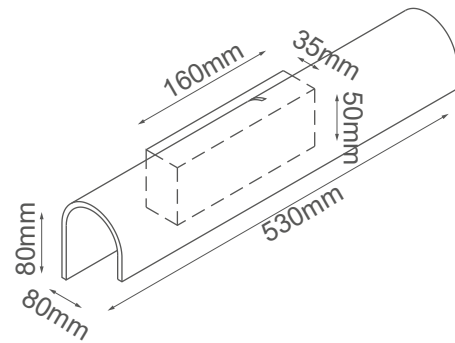

MODELO Q13277-WH - LED 18W

Descripción:

Watts: 18W

Flujo luminoso: 1530lm

Temperatura de color: 3000K

CRI >80

Atenuable: No

Voltaje: 100-270V

Material: Hierro + Aluminio + Acrílico

Acabado: Blanco

IP44

Opciones Disponibles:

Q13277-WH - Blanco