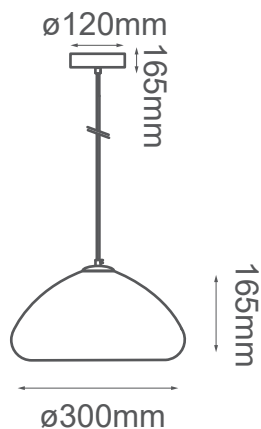

MODELO Q14205-BR - 1 LUZ

Descripción:

Soquet: E26
No. de focos: 1
Voltaje: 90-130V
Foco incluido: No
Acabado: Bronce
Material: Cristal
***Cable de 3m**
Peso: 1.9kg

Opciones Disponibles:

Q14205-GD - Oro
Q14205-CH - Cromo
Q14205-BR - **Bronce**