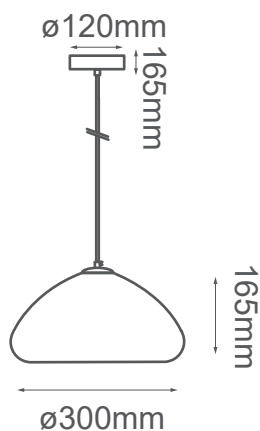

MODELO Q14205-CH - 1 LUZ

Descripción:

Soquet: E26

No. de focos: 1

Voltaje: 90-130V

Foco incluido: No

Acabado: Cromo

Material: Cristal

***Cable de 3m**

Peso: 1.9kg

Opciones Disponibles:

Q14205-GD - Oro

Q14205-CH - **Cromo**

Q14205-BR - Bronce