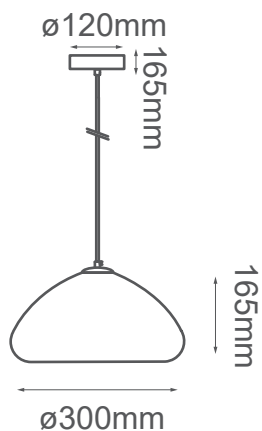

MODELO Q14205-GD - 1 LUZ

Descripción:

Soquet: E26

No. de focos: 1

Voltaje: 90-130V

Foco incluido: No

Acabado: Oro

Material: Cristal

***Cable de 3m**

Peso: 1.9kg

Opciones Disponibles:

Q14205-GD - Oro

Q14205-CH - Cromo

Q14205-BR - Bronce