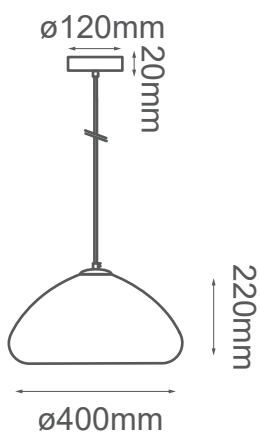

MODELO Q14228-BR - 1 LUZ

Descripción:

Soquet: E26

No. de focos: 1

Voltaje: 90-130V

Foco incluido: No

Acabado: Bronce

Material: Cristal

***Cable de 3m**

Peso: 3.2kg

Opciones Disponibles:

Q14228-GD - Oro

Q14228-CH - Cromo

Q14228-BR - **Bronce**