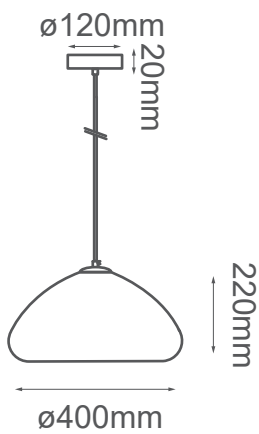

MODELO Q14228-CH - 1 LUZ

Descripción:

Soquet: E26
No. de focos: 1
Voltaje: 90-130V
Foco incluido: No
Acabado: Cromo
Material: Cristal
***Cable de 3m**
Peso: 3.2kg

Opciones Disponibles:

Q14228-GD - Oro
Q14228-CH - Cromo
Q14228-BR - Bronce