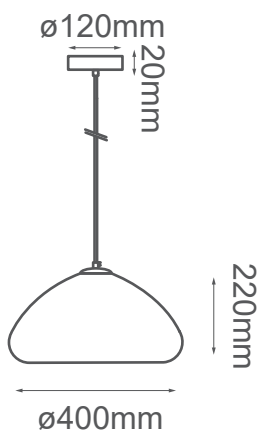

MODELO Q14228-GD - 1 LUZ

Descripción:

Soquet: E26
No. de focos: 1
Voltaje: 90-130V
Foco incluido: No
Acabado: Oro
Material: Cristal
***Cable de 3m**
Peso: 3.2kg

Opciones Disponibles:

Q14228-GD - Oro
Q14228-CH - Cromo
Q14228-BR - Bronce