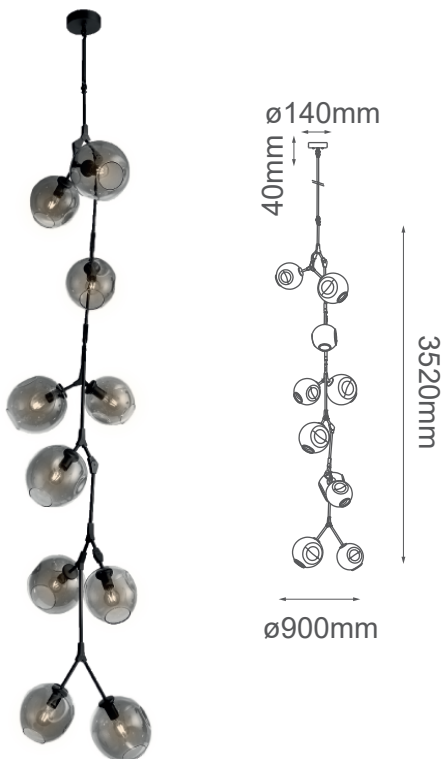

MODELO Q16060-BK - 10 LUCES

Descripción:

Soquet: E26

No. de focos: 10

Voltaje: 90-130V

Focos incluidos: No

Acabado: Negro y Cristal Humo

Material: Metal y Cristal

*4 Tubos de extensión, 1 (15cm) + 3 (30cm).

*Cable de 3m.

Opciones Disponibles:

Q16060-GD - Oro y Cristal Ámbar

Q16060-BK - Negro y Cristal Humo