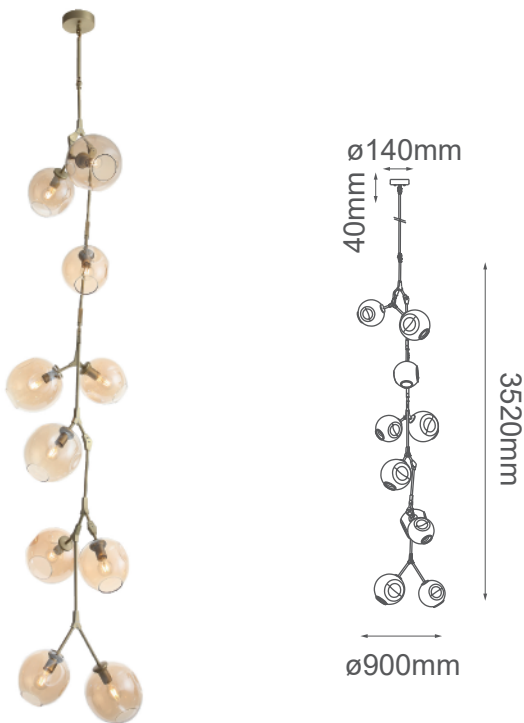

### MODELO Q16060-GD - 10 LUCES

#### Descripción:

**Soquet:** E26

**No. de focos:** 10

**Voltaje:** 90-130V

**Focos incluidos:** No

**Acabado:** Oro y Cristal Ámbar

**Material:** Metal y Cristal

**\*4 Tubos de extensión,** 1 (15cm) + 3 (30cm).

**\*Cable de 3m.**

#### Opciones Disponibles:

**Q16060-GD - Oro y Cristal Ámbar**

**Q16060-BK - Negro y Cristal Humo**