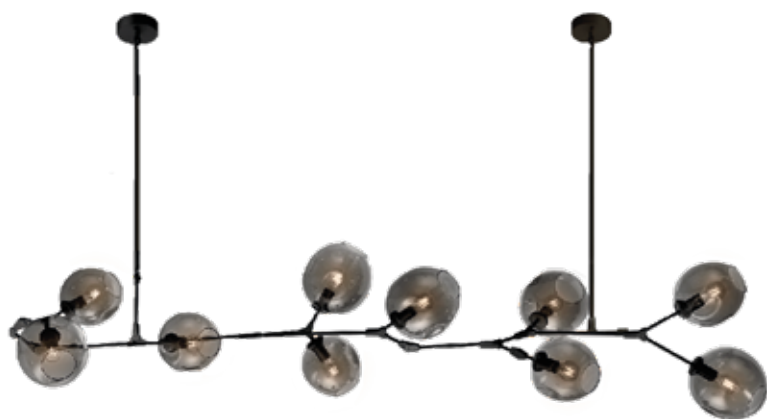

MODELO 16060-H-BK - 10 LUCES

Descripción:

Soquet: 10*E26

Voltaje: 90-130V

Focos incluidos: No

Acabado: Oro y Cristal Ámbar

Material: Metal y Cristal

***Tubos de extensión:** -4 de 45cm c/u. -4 de 35cm c/u. -2 de 40cm c/u.

***Cable de 3m**

Opciones Disponibles:

Q16060-H-GD - Oro y Cristal Ámbar

Q16060-H-BK - Negro y Cristal Humo