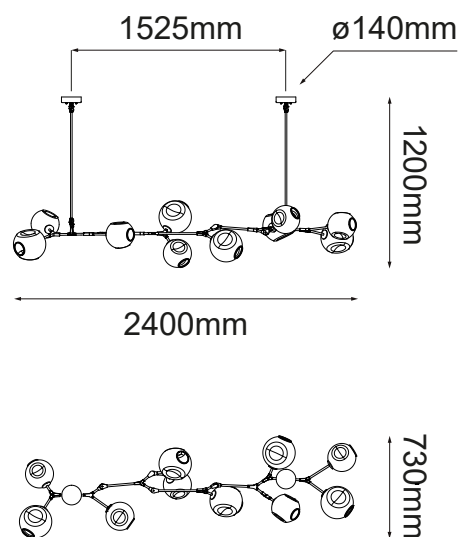

MODELO 16060-H-BK - 10 LUCES

Descripción:

Soquet: 10*E26

Voltaje: 90-130V

Focos incluidos: No

Acabado: Oro y Cristal Ámbar

Material: Metal y Cristal

***Tubos de extensión:** -4 de 45cm c/u. -4 de 35cm c/u. -2 de 40cm c/u.

***Cable de 3m**

Opciones Disponibles:

Q16060-H-GD - Oro y Cristal Ámbar

Q16060-H-BK - Negro y Cristal Humo