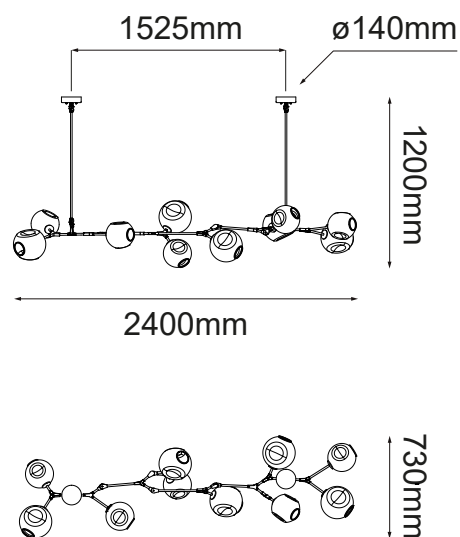

MODELO 16060-H-GD - 10 LUCES

Descripción:

Soquet: 10*E26

Voltaje: 90-130V

Focos incluidos: No

Acabado: Oro y Cristal Ámbar

Material: Metal y Cristal

***Tubos de extensión:** -4 de 45cm c/u. -4 de 35cm c/u. -2 de 40cm c/u.

***Cable de 3m**

Opciones Disponibles:

Q16060-H-GD - Oro y Cristal Ámbar

Q16060-H-BK - Negro y Cristal Humo