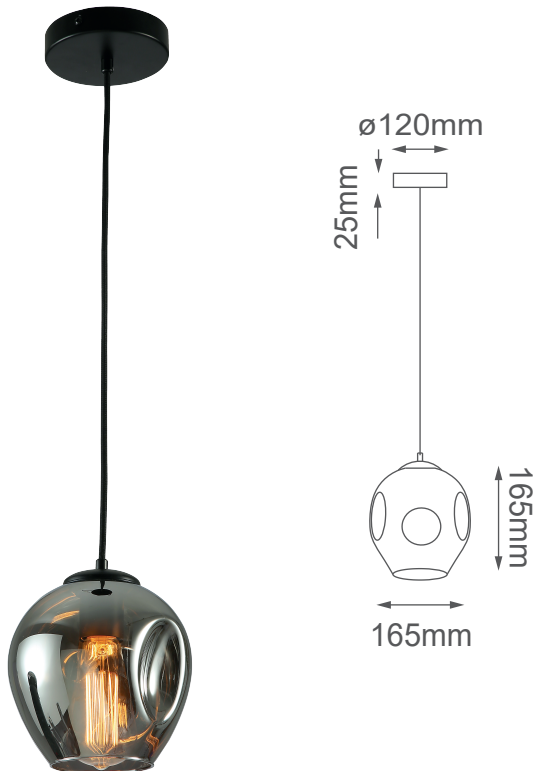

MODELO Q16061-BK - 1 luz

Descripción:

Base: E26

Voltaje: 90-130V

***Foco no incluido**

Acabado: Negro y Cristal Humo

Material: Metal y cristal

***Cable de 3m**

Opciones disponibles:

Q16061-GD - Oro y cristal ámbar

Q16061-BK - Negro y cristal humo