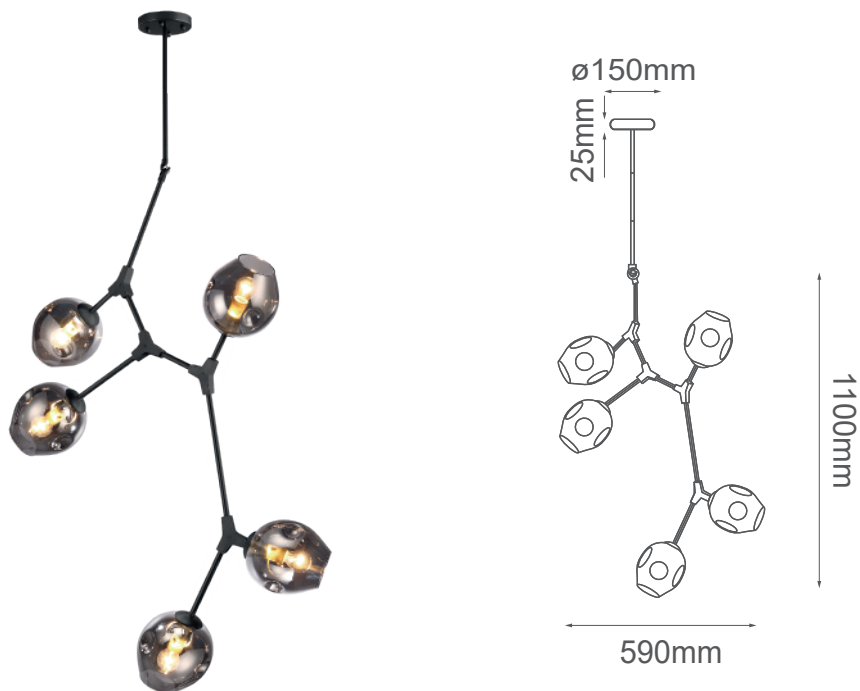

MODELO Q16066-BK - 5 LUCES

Descripción:

Soquet: E26

No. de focos: 5

Voltaje: 90-130V

Foco incluido: No

Acabado: Negro y Cristal Humo

Material: Metal y Crista

Altura ajustable: Tubos de extensión 3 (35cm).

***Cable de 3m**

Peso: 4kg

Opciones Disponibles:

Q16066-GD - Oro y Cristal Ámbar

Q6066-BK - Negro y Cristal Humo