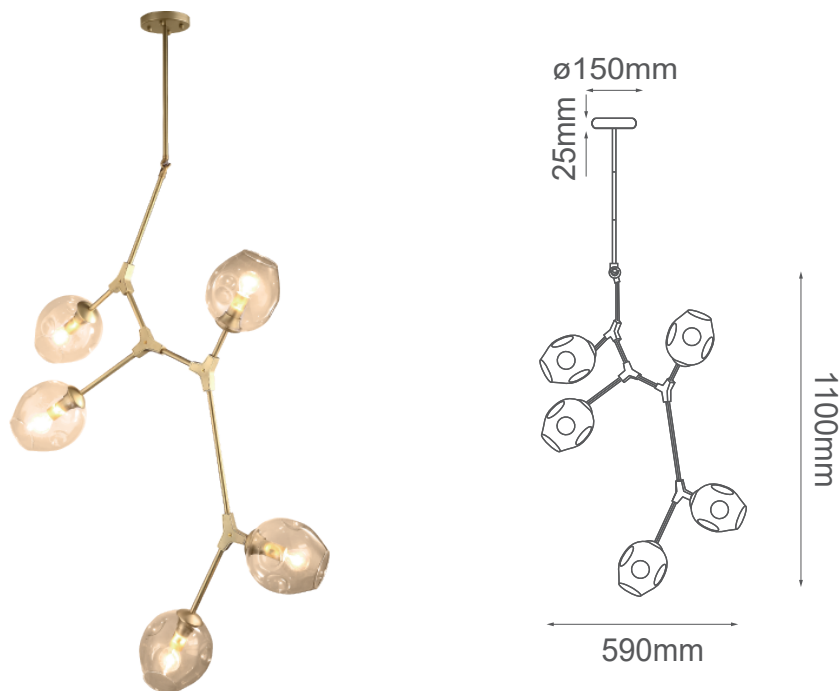

MODELO Q16066-GD - 5 LUCES

Descripción:

Soquet: E26

No. de focos: 5

Voltaje: 90-130V

Foco incluido: No

Acabado: Negro y Cristal Humo

Material: Metal y Crista

Altura ajustable: Tubos de extensión 3 (35cm).

***Cable de 3m**

Peso: 4kg

Opciones Disponibles:

Q16066-GD - Oro y Cristal Ámbar

Q6066-BK - Negro y Cristal Humo