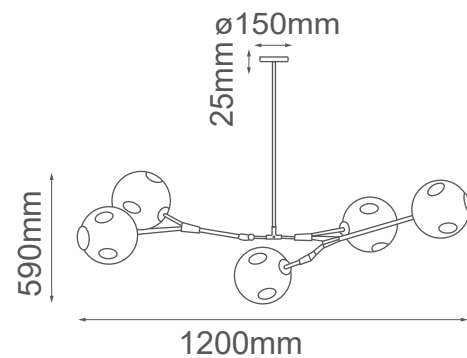

MODELO Q16067-BK - 5 LUCES

Descripción:

Soquet: E26

No. de focos: 5

Voltaje: 90-130V

Foco incluido: No

Acabado: Negro + Cristal Humo

Material: Aluminio

*8 Tubos de extensión, 2 (45cm) + 3 (35cm) + 2 (25cm) + 1 (15cm).

*Cable de 3m

Opciones Disponibles:

Q16067-GD - Oro + Cristal Ámbar

Q16067-BK - Negro + Cristal Humo