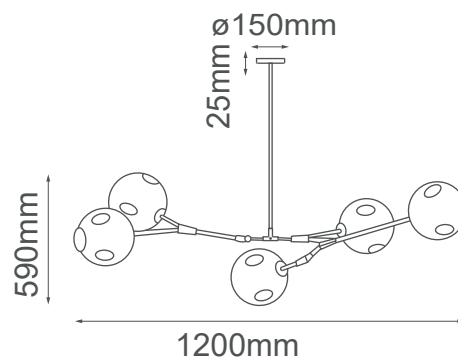

MODELO Q16067-GD - 5 LUCES

Descripción:

Soquet: E26

No. de focos: 5

Voltaje: 90-130V

Foco incluido: No

Acabado: Oro + Cristal Ámbar

Material: Aluminio

*8 Tubos de extensión, 2 (45cm) + 3 (35cm) + 2 (25cm) + 1 (15cm).

*Cable de 3m

Opciones Disponibles:

Q16067-GD - Oro y Cristal Ámbar

Q16067-BK - Negro y Cristal Humo