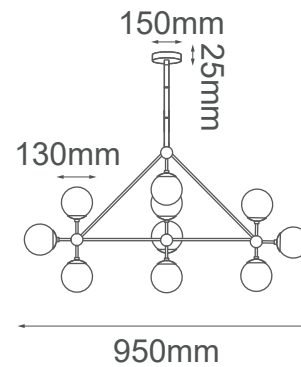

MODELO Q16081-BK/AM - 10 luces

Descripción:

Base: 10*E26

Voltaje: 90-130V

***Focos no incluidos**

Acabado: Negro y cristal ámbar

Material: Metal y cristal

8 tubos de extensión, 2(45cm) + 3(35cm) + 2(25cm) + 1(15cm)

Peso: 7.8kg

Caja: 9.2kg, L100*W90*H55cm

Opciones disponibles:

Q16081-GD/WH - Oro y cristal opalino

Q16081-BK/AM - Negro y cristal ámbar