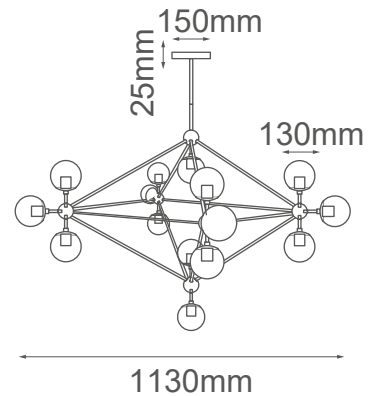

MODELO Q16082-BK/AM - 15 luces

Descripción:

Base: 15*E26

Voltaje: 90-130V

***Focos no incluidos**

Acabado: Negro y cristal ámbar

Material: Metal y cristal

8 tubos de extensión, 2(45cm) + 3(35cm) + 2(25cm) + 1(15cm)

Peso: 10.5kg

Caja: 12kg, L80*W80*H80cm

Opciones disponibles:

Q16082-GD/WH - Oro y cristal opalino

Q16082-BK/AM - Negro y cristal ámbar