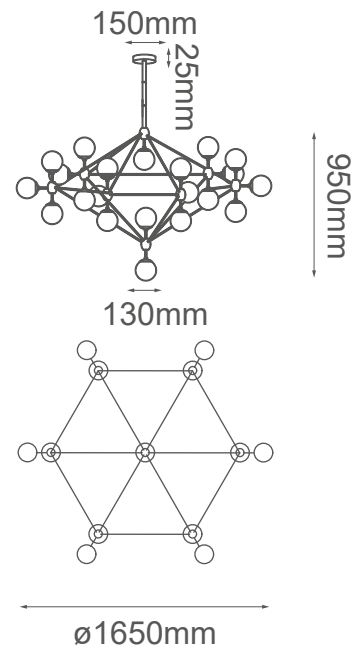

MODELO Q16083-BK/AM - 21 luces

Descripción:

Base: 21*E26

Voltaje: 90-130V

***Focos no incluidos**

Acabado: Negro y cristal ámbar

Material: Metal y cristal

8 tubos de extensión, 2(45cm) + 3(35cm) + 2(25cm) + 1(15cm)

Peso: 11kg

Caja: 12.2kg, L90*W67*H28cm

Opciones disponibles:

Q16083-GD/WH - Oro y cristal opalino

Q16083-BK/AM - Negro y cristal ámbar