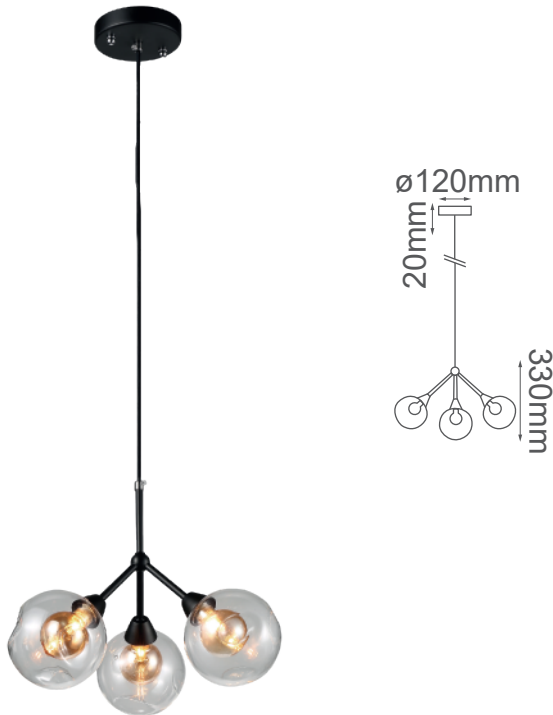

MODELO Q16503-BK - LED 9W, 3 luces

Descripción:

Watts: 3*3W

Flujo luminoso: 720lm

Temperatura de color: WW 3000K (luz cálida)

Voltaje: 90-130V

Focos incluidos: sí

Acabados: Negro mate y cristal claro

Material: Metal y crista

***Cable de 1.20m**

Peso: 1.2kg

Caja: 2kg, L40*W40*H25cm

Opciones disponibles:

Q16503-BK - Negro y cristal claro