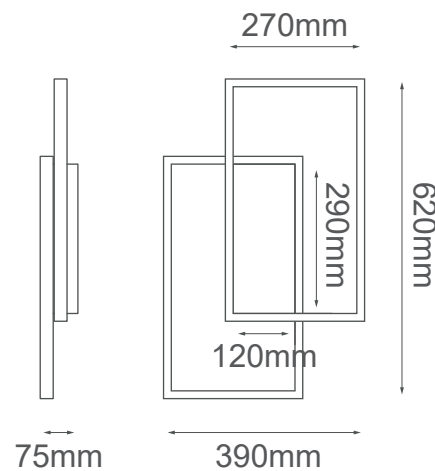

### Descripción:

**Watts:** 40W

**Flujo luminoso:** 3200lm

**Temperatura de Color:** WW 3000K (Luz Cálida)

**Voltaje:** 90-130V

**Base:** LEDs integrados

**Acabado:** Negro

**Material:** Metal + Acrílico

**Peso:** 2.5kg

**Caja:** 3.43kg, L69\*W46\*H12cm