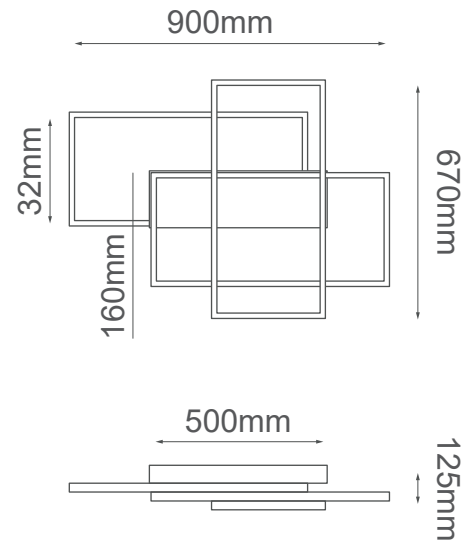

MODELO Q18004-BK - LED 82W

Descripción:

Watts: 82W

Flujo luminoso: 6560lm

Temperatura de Color: WW 3000K (Luz Cálida)

Voltaje: 90-130V

Base: LEDs integrados

Acabado: Negro

Material: Metal + Acrílico

Peso: 5.5kg

Caja: 6.9kg, L99*W76*H20cm

Opciones disponibles:

Q18004-BK - Negro