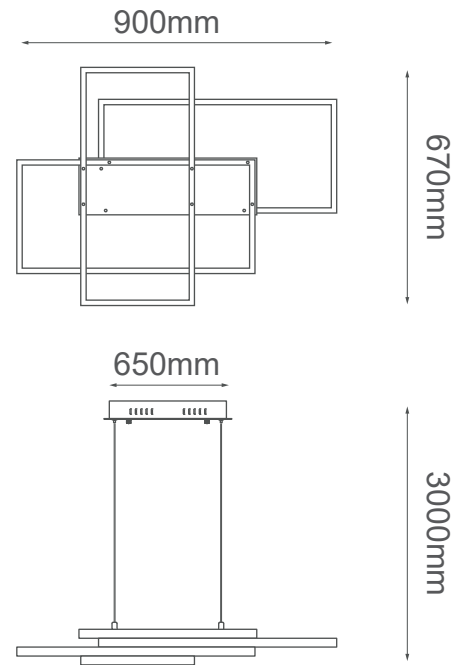

MODELO Q18006-BK - LED 82W

Descripción:

Watts: 82W

Flujo luminoso: 6560lm

Temperatura de Color: WW 3000K (Luz Cálida)

Voltaje: 90-130V

Base: LEDs integrados

Acabado: Negro

Material: Aluminio + Acrílico

***Cable de 3m**

Peso: 6kg

Caja: 7kg, L98*W75*H13cm

Opciones disponibles:

Q18006-BK - Negro