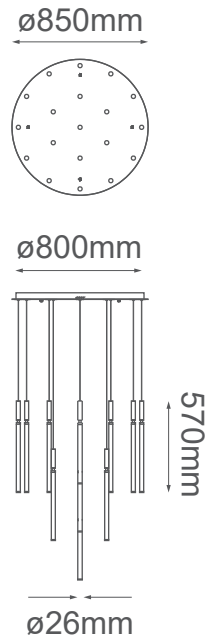

MODELO Q20019-BG - LED 97W

Descripción:

Watts: 95W

Flujo luminoso: 7760lm

Temperatura de Color: WW 3000K (Luz Cálida)

Voltaje: 90-130V

Acabado: Oro cepillado y negro

Material: Metal + PC

Base: LEDs integrados

***Cable de 3m**

Opciones disponibles:

Q20019-BG - Oro cepillado y negro