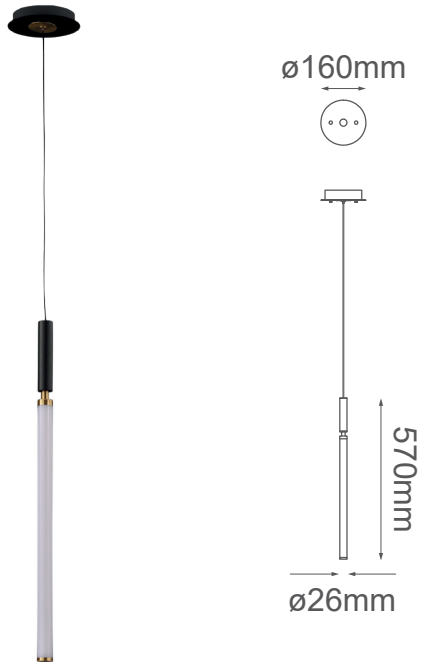

MODELO Q20021-BG - LED 5W

Descripción:

Watts: 5W

Flujo luminoso: 400lm

Temperatura de Color: WW 3000K (Luz Cálida)

Voltaje: 90-130V

Acabado: Oro cepillado y negro

Material: Metal + PC

Base: LEDs integrados

***Cable de 3m**

Opciones disponibles:

Q20021-BG - Oro cepillado y negro