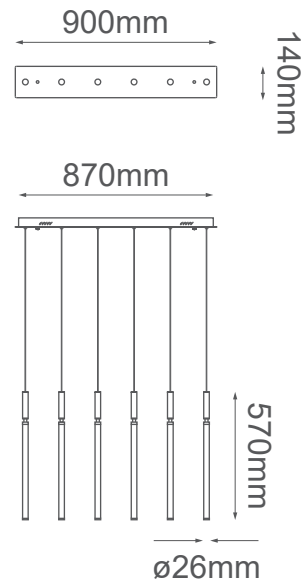

MODELO Q20026-BG - LED 31W

Descripción:

Watts: 31W

Flujo luminoso: 2480lm

Temperatura de color: WW 3000K (luz cálida)

Voltaje: 90-130V

Acabado: Oro cepillado y negro

Material: Metal + PC

Base: LEDs integrados, 6 luces.

***Cable de 3m**

Peso: 3kg

Caja: 4kg, L97*W32*H17.5cm

Opciones disponibles:

Q20026-BG - Oro cepillado y negro