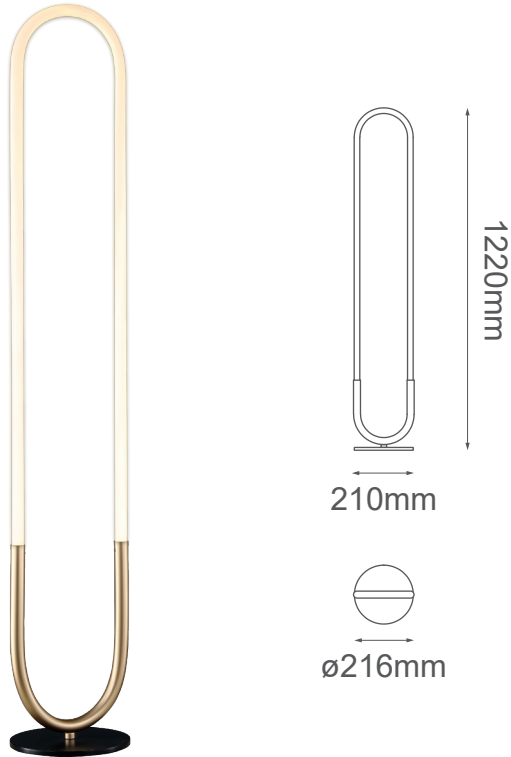

MODELO Q20037-BK - LED 25W

### Descripción:

**Watts:** 25W

**Flujo luminoso:** 2000lm

**Temperatura de color:** WW 3000K (Luz Cálida)

**Voltaje:** 90-130V

**Base:** LEDs integrados

**Acabado:** Negro

**Material:** Metal + PC

**Peso:** 3.5kg

**Caja:** 4kg, L131\*W28\*H11cm

### Opciones disponibles:

**Q20037-BK - Negro**