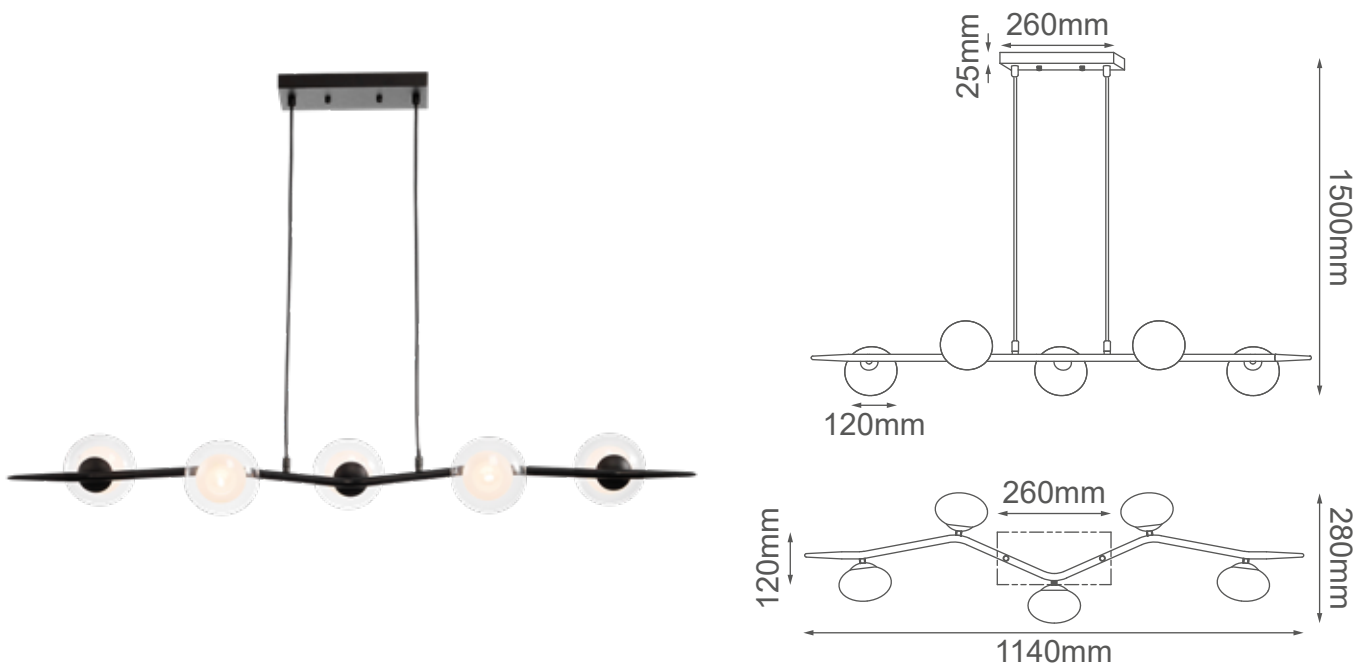

MODELO Q20097-BK - 5 \* G9

### Descripción:

**Base:** G9

**No. de focos:** 5 \* G9

**Voltaje:** 127V

**Focos incluidos:** No

**Material:** Hierro + Cristal

**\*Cable de 3m**

### Opciones Disponibles:

Q20097-BK - Negro