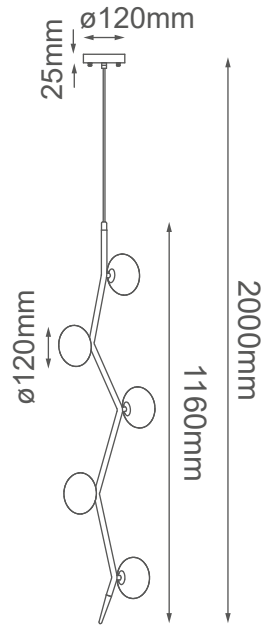

MODELO Q20098-BK - 5 * G9

Descripción:

Base: G9

No. de focos: 5 * G9

Voltaje: 127V

Focos incluidos: No

Material: Hierro + Cristal

***Cable de 3m**

Opciones Disponibles:

Q20098-BK - Negro