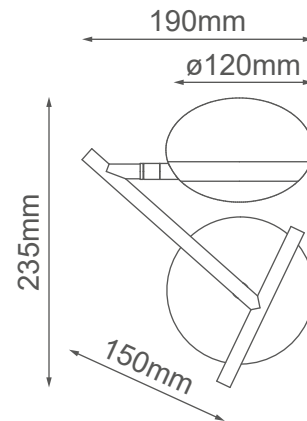

MODELO Q20101-BK - LED 6W

Descripción:

Watts: 6W

Flujo luminoso: 408lm

Temperatura de color: WW
3000K

CRI >80

Voltaje: 127V

Atenuable: No

Material: Hierro + Acrílico

Opciones Disponibles:

Q20101-BK - Negro