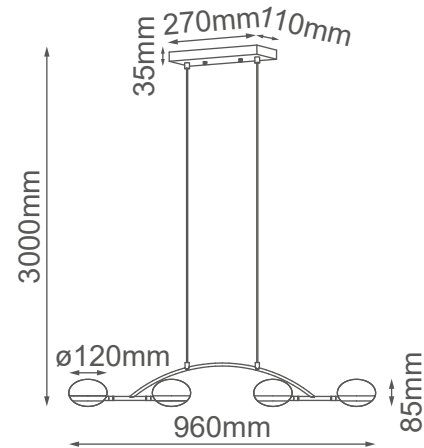

MODELO Q20104-BK - LED 24W

Descripción:

Watts: 24W

Flujo luminoso: 1608lm

Temperatura de color: WW 3000K

CRI >80

Voltaje: 127V

Atenuable: No

Material: Hierro + Acrílico

***Cable de 3m**

Opciones Disponibles:

Q20104-BK - Negro