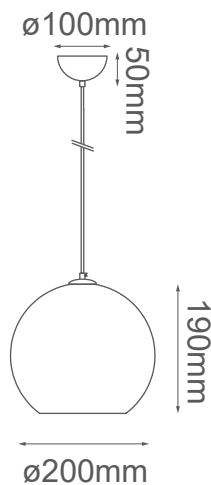

MODELO Q20620-BR - 1 LUZ

Descripción:

Base: E26

Voltaje: 90-130V

No. de focos: 1

Foco incluido: No

Acabado: Bronce

Material: Cristal

***Cable de 3m**

Peso: 1.2kg

Opciones Disponibles:

Q20620-CH - Cromo

Q20620-BR - **Bronce**