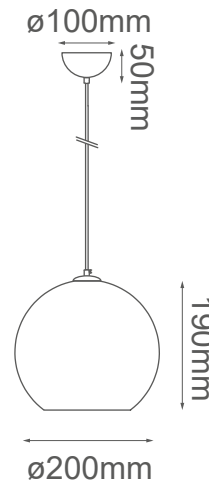

MODELO Q20620-CH - 1 LUZ

Descripción:

Base: E26
Voltaje: 90-130V
No. de focos: 1
Foco incluido: No
Acabado: Cromo
Material: Cristal
***Cable de 3m**
Peso: 1.2kg

Opciones Disponibles:

Q20620-CH - Cromo
Q20620-BR - Bronce