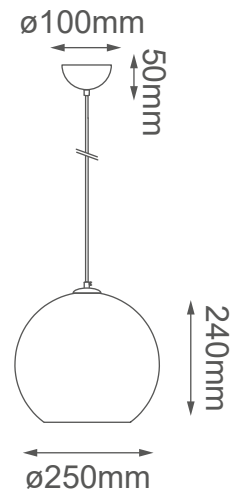

MODELO Q20625-BR - 1 LUZ

Descripción:

Base: E26

Voltaje: 90-130V

No. de focos: 1

Foco incluido: No

Acabado: Cromo

Material: Cristal

***Cable de 3m**

Peso: 1.6kg

Opciones Disponibles:

Q20625-CH - Cromo

Q20625-BR - **Bronce**